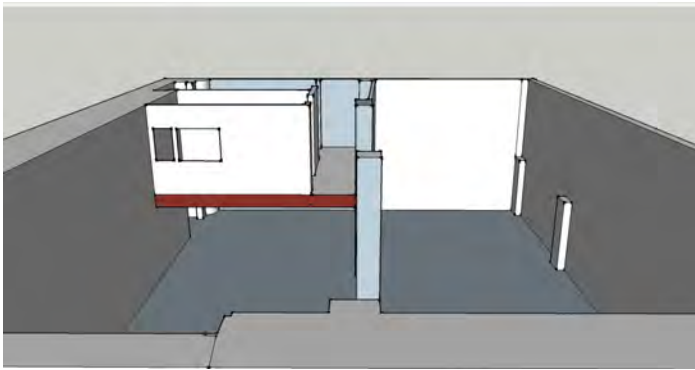

AVANT - BEFORE

PROJET - PROJECT