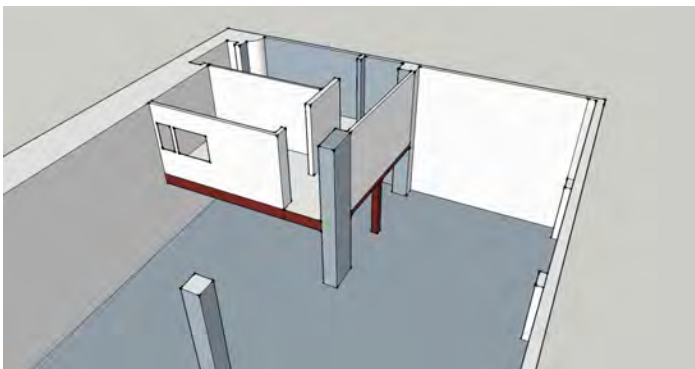

AVANT - BEFORE

PROJET - PROJECT