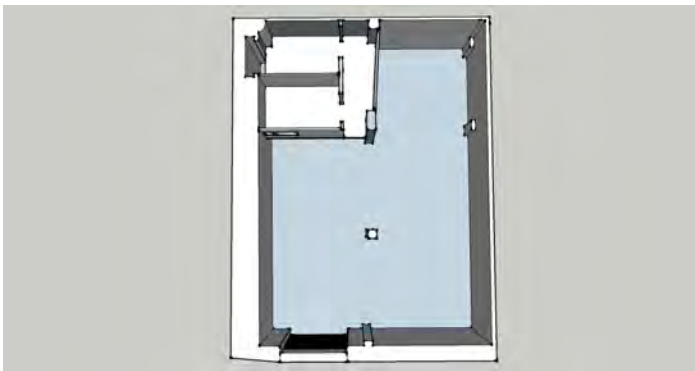

AVANT - BEFORE

PROJET - PROJECT