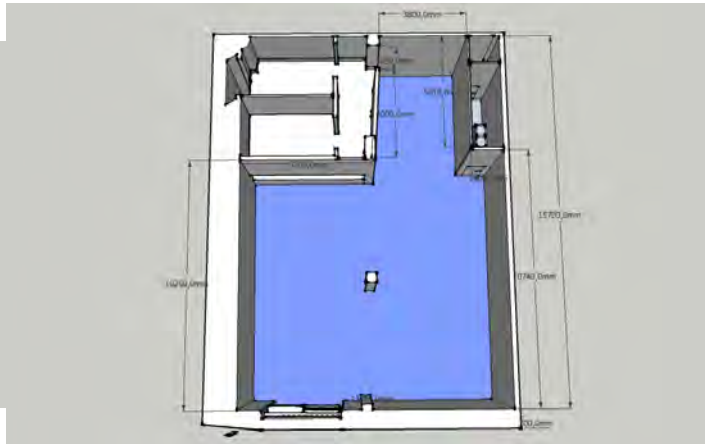

AVANT - BEFORE

PROJET - PROJECT