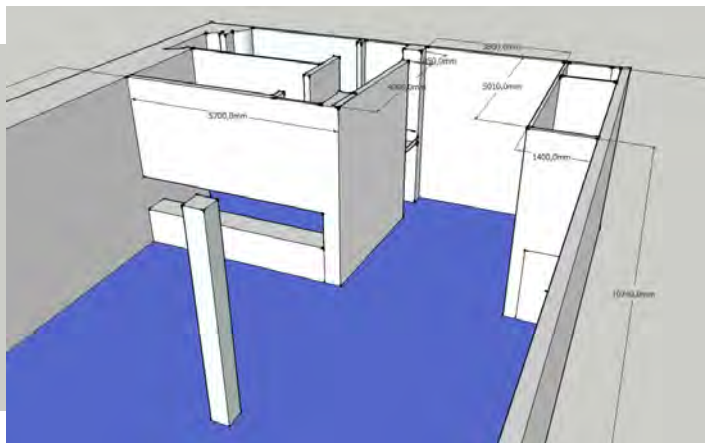

AVANT - BEFORE

PROJET - PROJECT