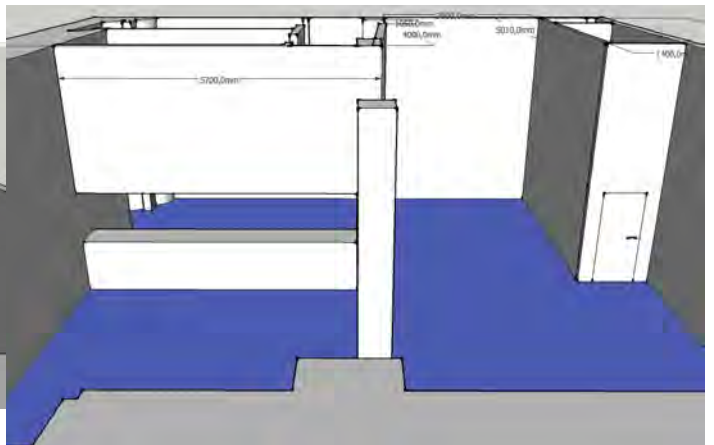

AVANT - BEFORE

PROJET - PROJECT